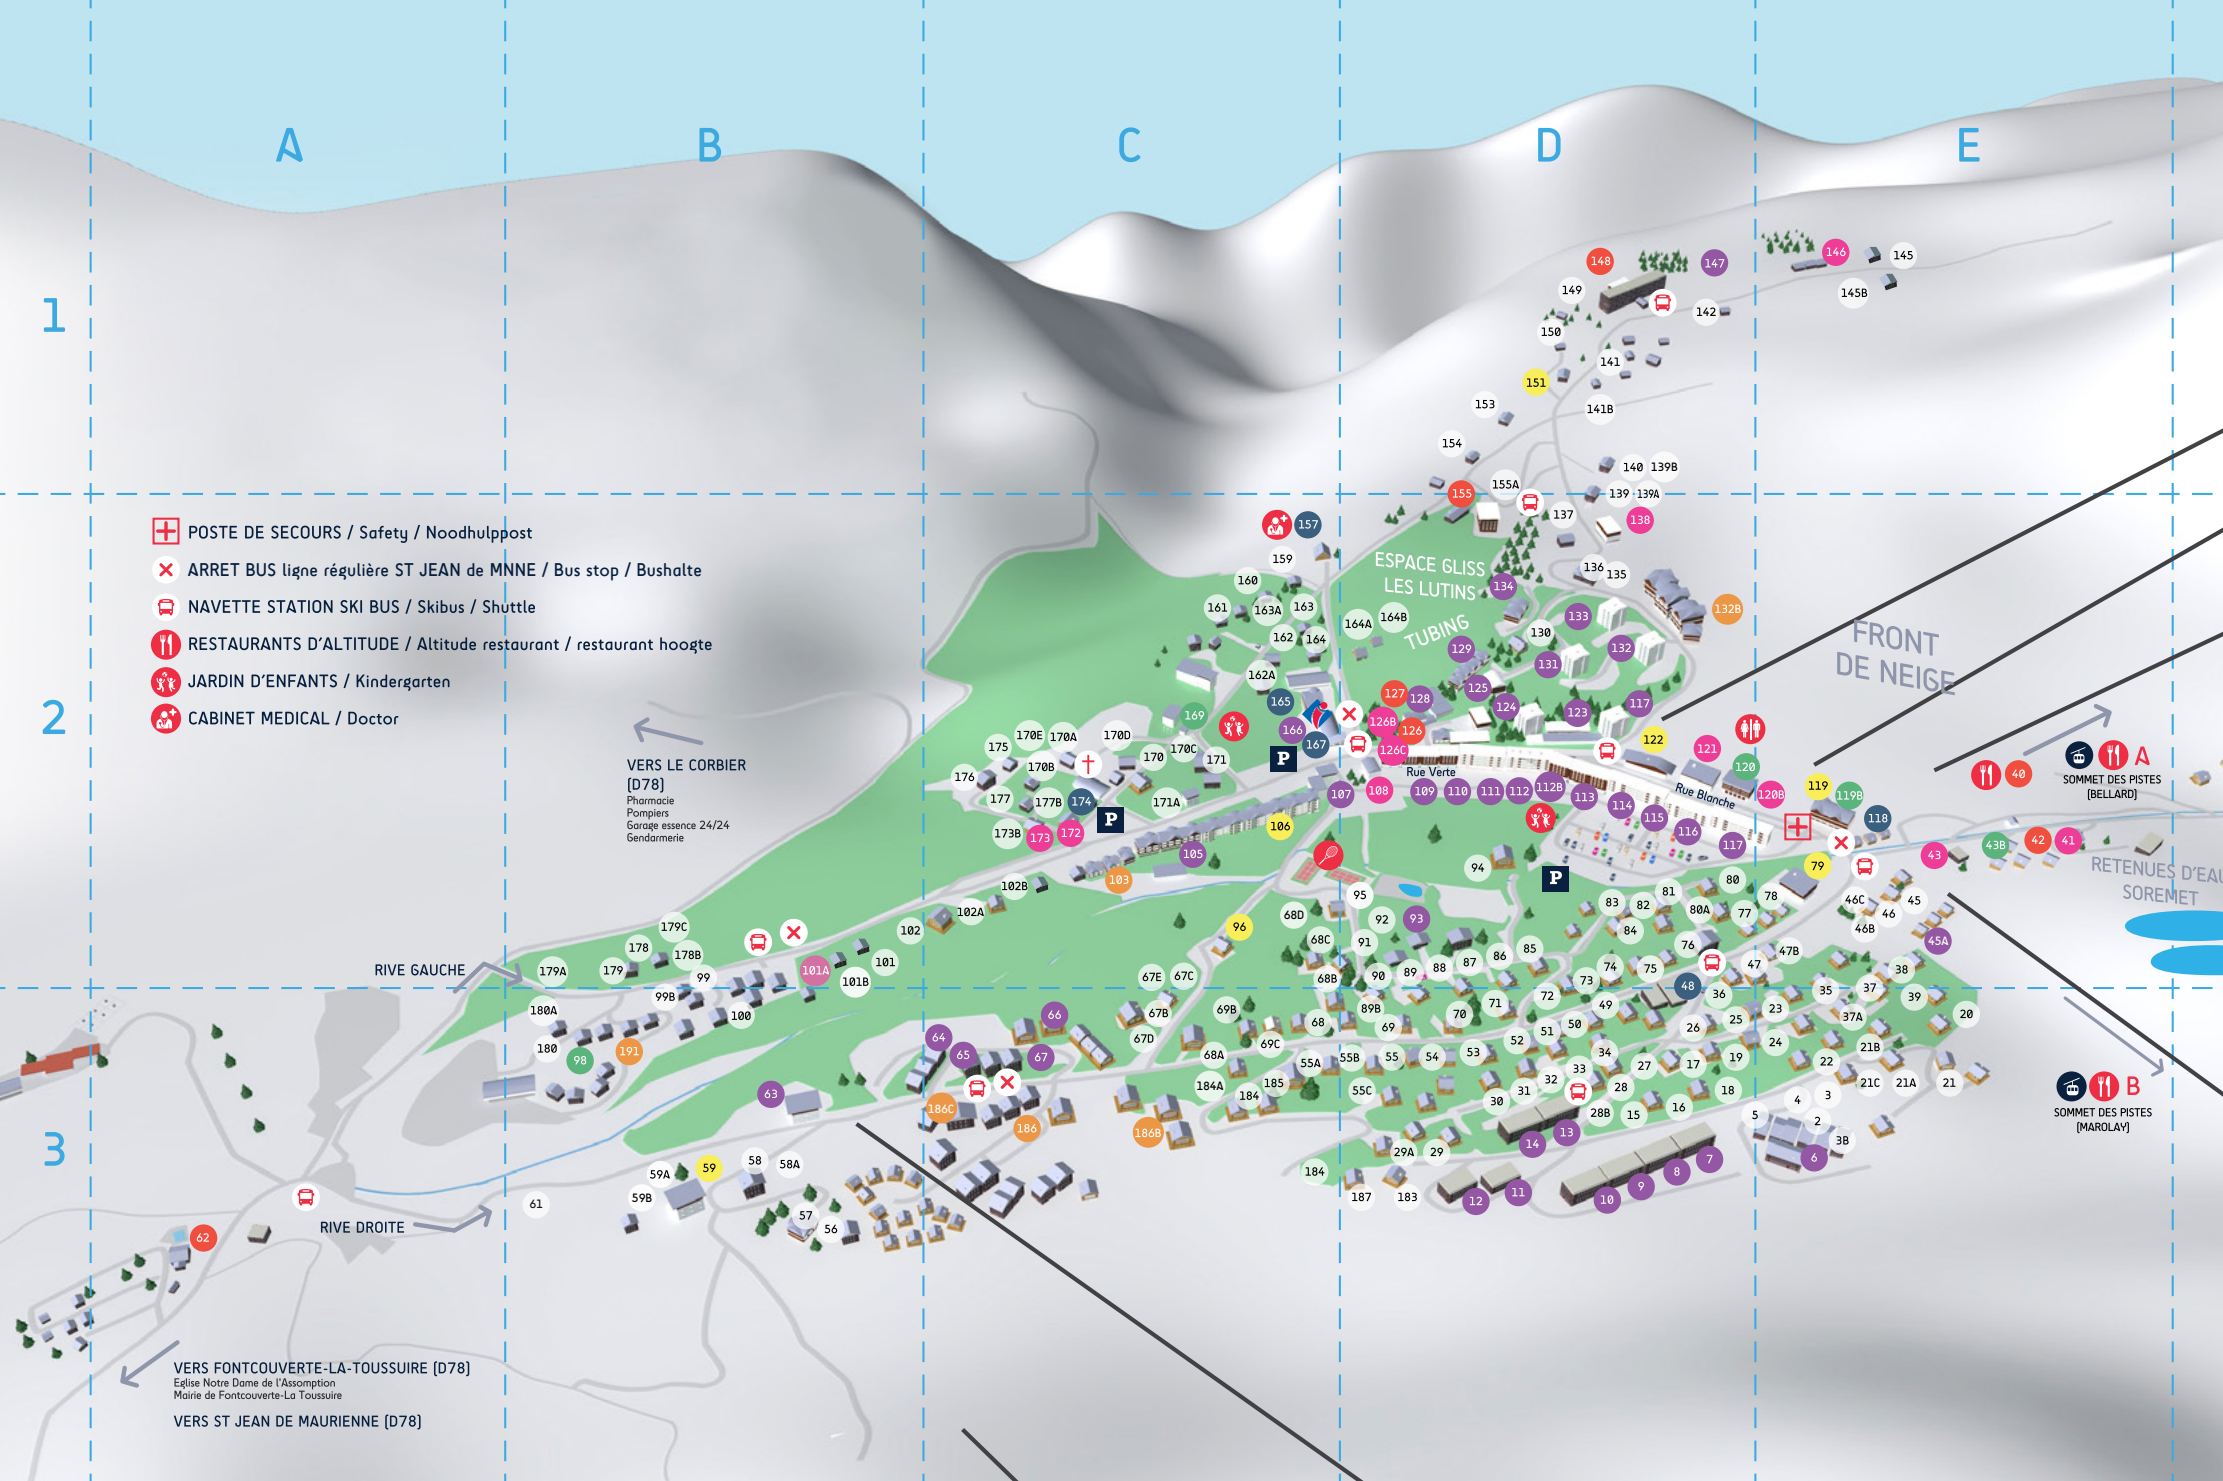

A

B

C

D

E

1

2

3

- POSTE DE SECOURS / Safety / Noodhulppost
- ARRET BUS ligne régulière ST JEAN de MNNE / Bus stop / Bushalte
- NAVETTE STATION SKI BUS / Skibus / Shuttle
- RESTAURANTS D'ALTITUDE / Altitude restaurant / restaurant hoogte
- JARDIN D'ENFANTS / Kindergarten
- CABINET MEDICAL / Doctor

VERS LE CORBIER
[D78]
Pharmacie
Pompiers
Garage essence 24/24
Gendarmerie

RIVE GAUCHE

RIVE DROITE

VERS FONTCOUVERTE-LA-TOUSSUIRE [D78]
Eglise Notre Dame de l'Assomption
Mairie de Fontcouverte-La Toussuire
VERS ST JEAN DE MAURIENNE [D78]

ESPACE GLISS
LES LUTINS
TUBING

FRONT
DE NEIGE

RETENUES D'EAU
SOREMET

B
SOMMET DES PISTES
[MAROLAY]

A
SOMMET DES PISTES
[BELLARD]